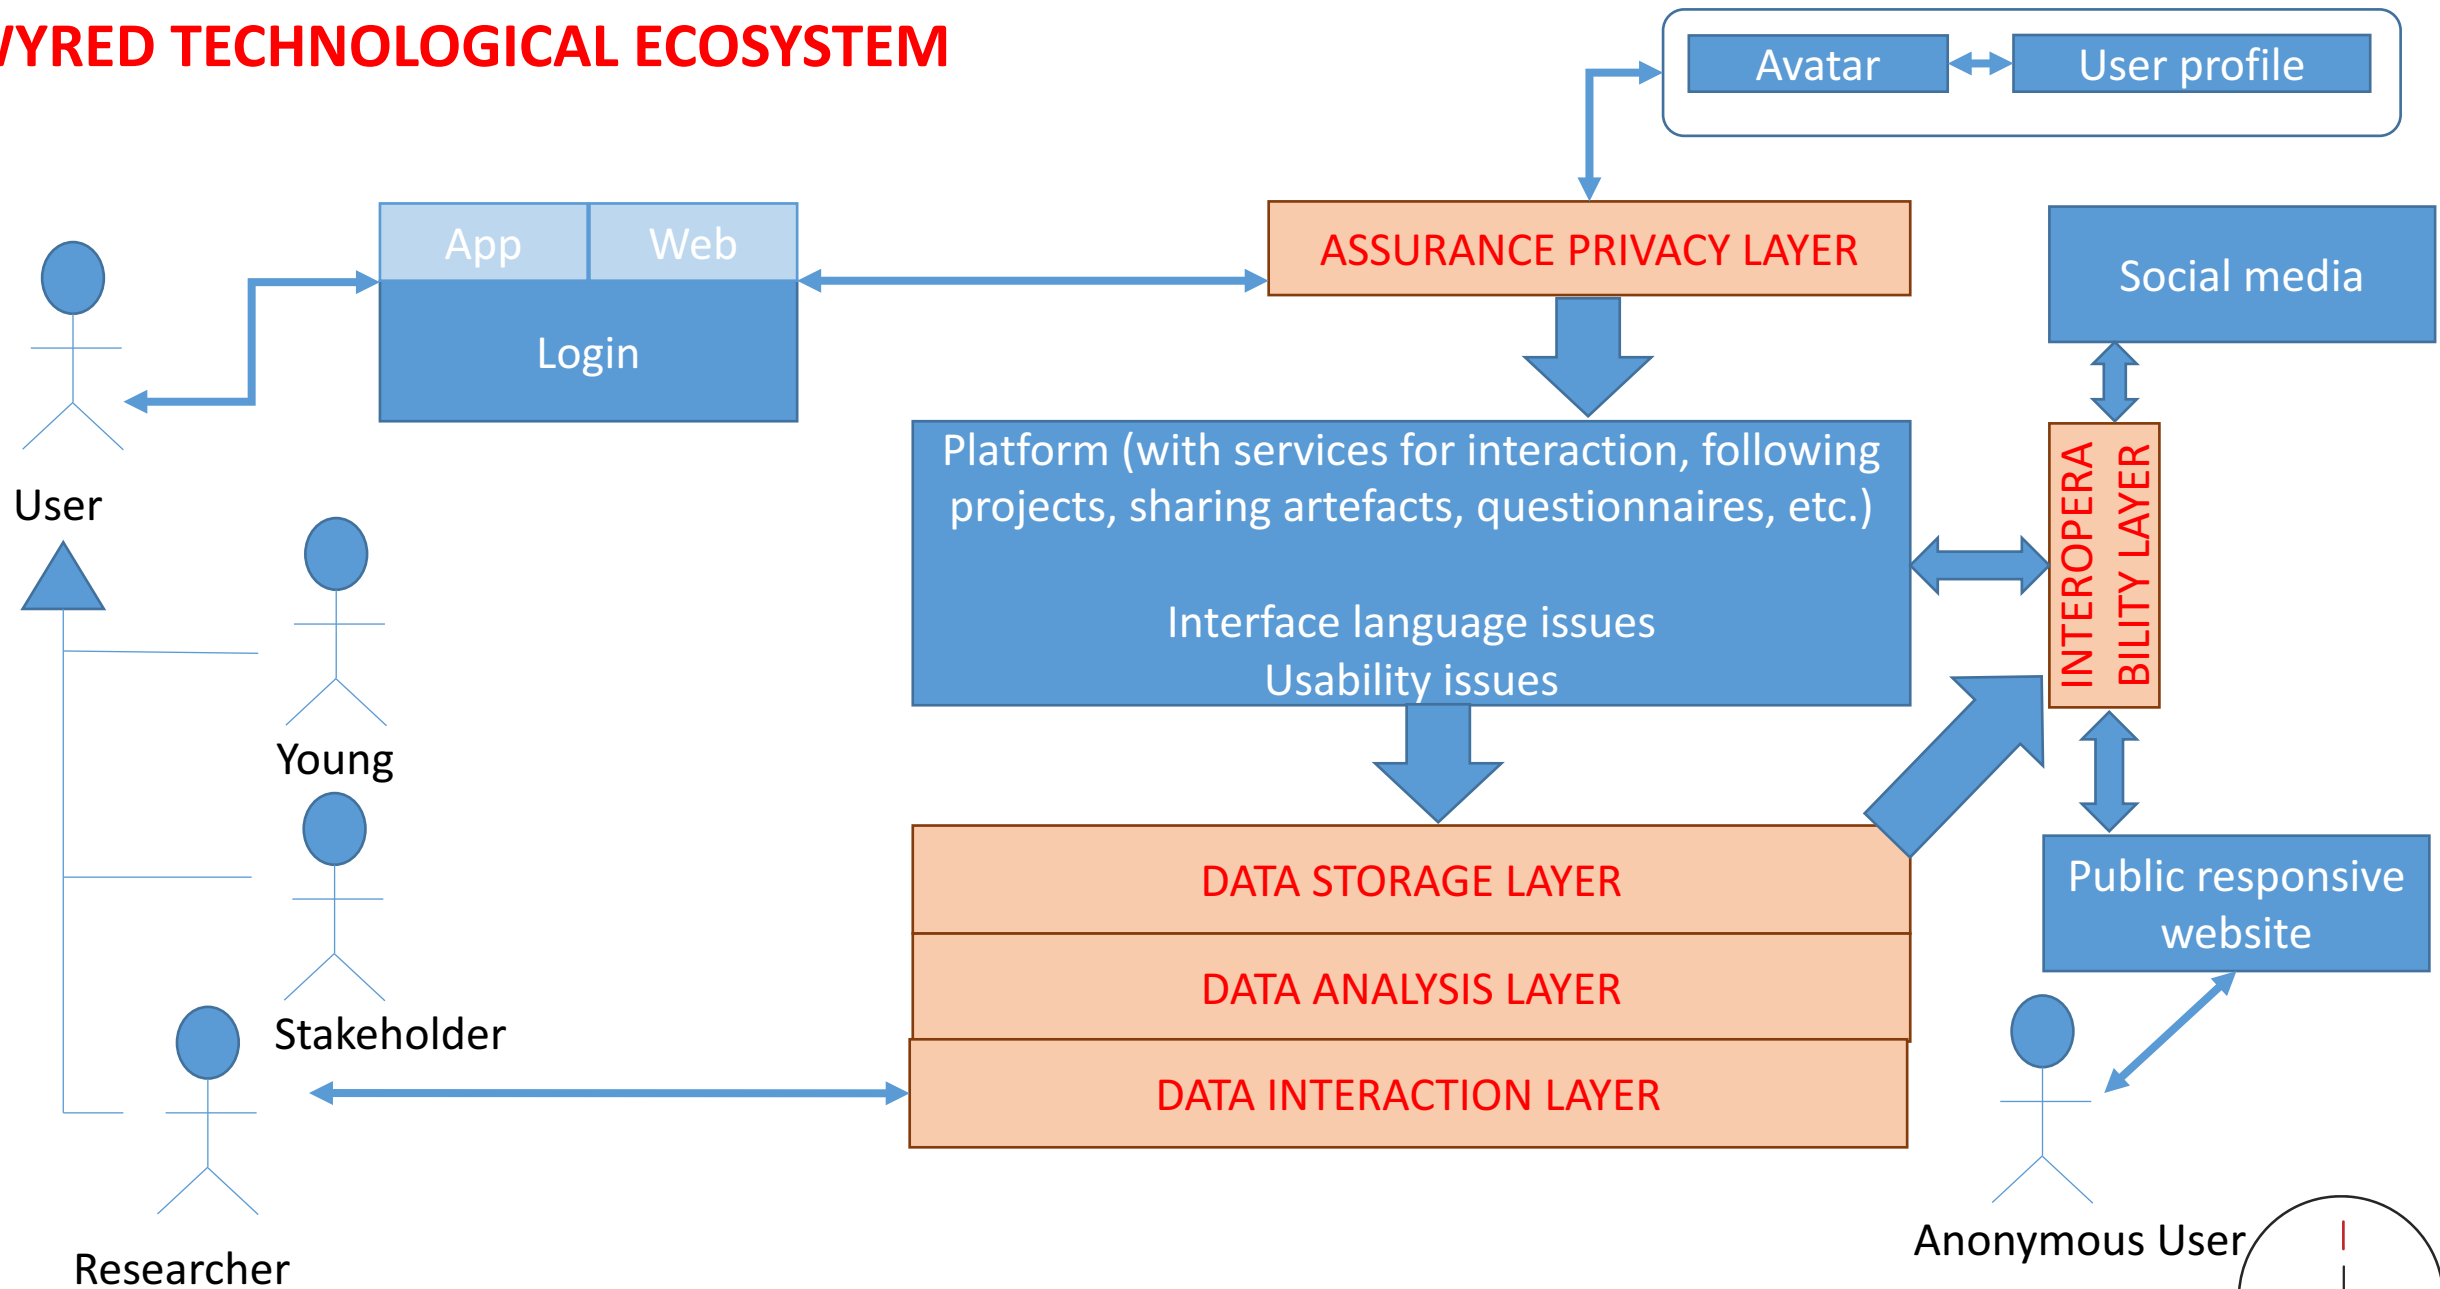

# WP3 WYRED PLATFORM DEVELOPMENT

**Dr. D. Francisco José García Peñalvo**

GRupo de investigación en InterAcción y eLearning (GRIAL)

Instituto de Ciencias de la Educación

Departamento de Informática y Automática

# WYRED Platform

# WYRED TECHNOLOGICAL ECOSYSTEM